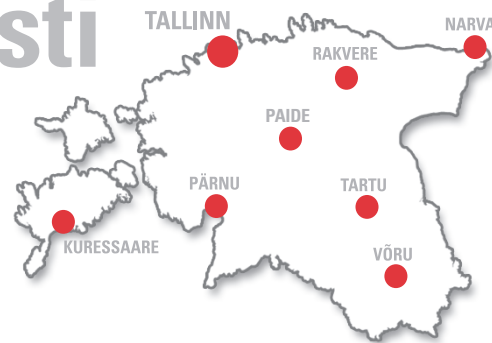

Odavam tarnsportida, kergem paigaldada!

Nüüd on SLO müügikontorite
ladudes saadaval ka 3-meetrised
rennid MEK70K ja 4-meetrised
redelid KS30

Paigalduse kiiruse, kokkuhoiu ja töö kvaliteedi
tagavad ka lisatarvikud:

Kõikjal üle Eesti

SLO

ELEKTRIMATERJALID JA TÖÖRIISTAD
PROFESSIONAALILE