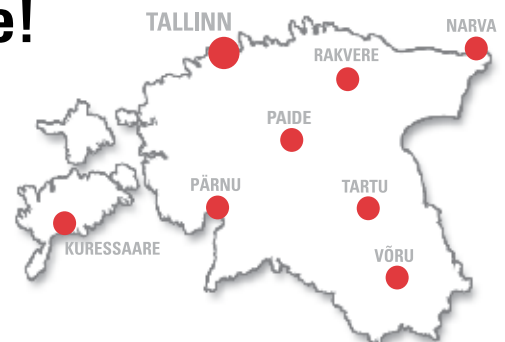

SLO TALLINNA MÜÜGIKONTOR Kesk-Sõjamäe 3A, Tallinn, tel. 6272 243 **SLO TARTU MÜÜGIKONTOR** Tähe 135F, Tartu, tel. 6272 254 **SLO PÄRNU MÜÜGIKONTOR** Ehitajate tee 18, Pärnu, tel. 6272 261
SLO RAKVERE MÜÜGIKONTOR Kreutzwaldi 22a, Rakvere, tel. 6272 273 **SLO NARVA MÜÜGIKONTOR** Kreenholmi 14, Narva, tel. 6272 281 **SLO KÜRESSAARE MÜÜGIKONTOR** Pikk 59a, Kuressaare, tel. 6272 290
SLO VÕRU MÜÜGIKONTOR Jaama 26, Võru, tel. 6272 295 **SLO PAIDE MÜÜGIKONTOR** Pärnu 118, Paide, tel. 6272 286

SLO EESTIAS tel. 6272 200 info@slo.ee / www.slo.ee